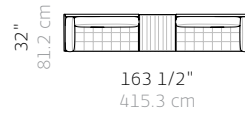

### T01 Center Side Table

W 163 1/2", 415.3 cm  
D 32", 81.2 cm  
H 28 1/2", 72.4 cm  
SH 16", 40.5 cm  
AH 22 1/2", 57.2 cm

1X CB-664R Righthand  
1X CB-664L Lefthand  
1X CB-632T Table