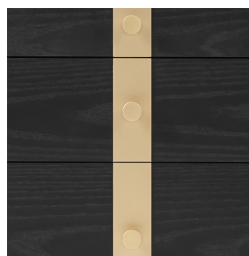

# skram

COUPDETATSF.COM

**cubfoot side table/nightstand**  
CFI

# skram

---

CFI    width 32 / 81cm    depth 18 / 46cm    height 24 / 61cm

---