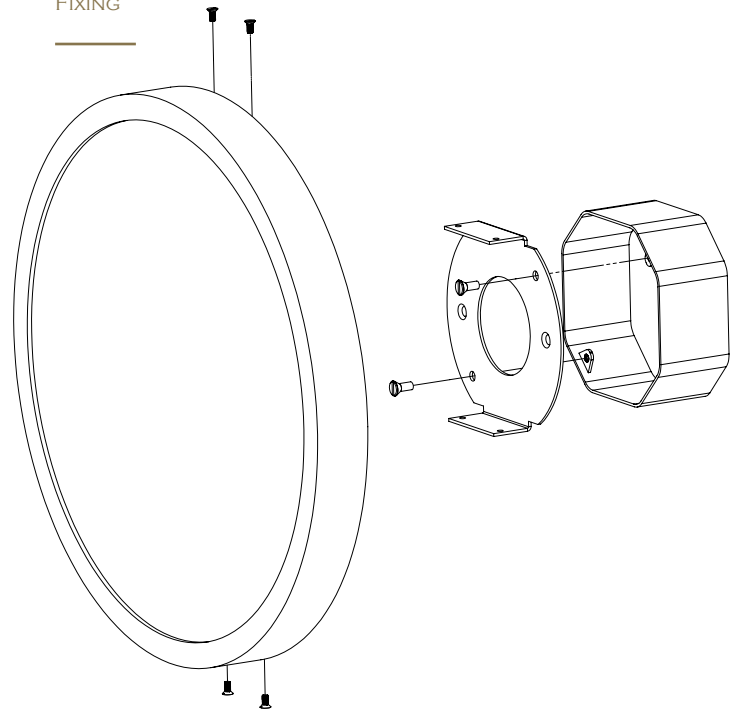

WALL LAMP HUBLOT 295

Design Yves Macheret

RÉFÉRENCE
WLHT295RO

DESCRIPTION
Body lamp patinates bronze - Protective varnish - Alabaster diffuser
120 VAC / 60hz / 24V

SPECIFICITY

SOURCES	strip LED 24V	
LUMENS	400 lm	
WATTS	10	
WEIGHT (LBS)	11	
CERTIFICATES		Class 2
STANDARD		
COLORS	*	
DIMMING	*	

FIXING

* Standard setting

PATINAS

ALABASTER