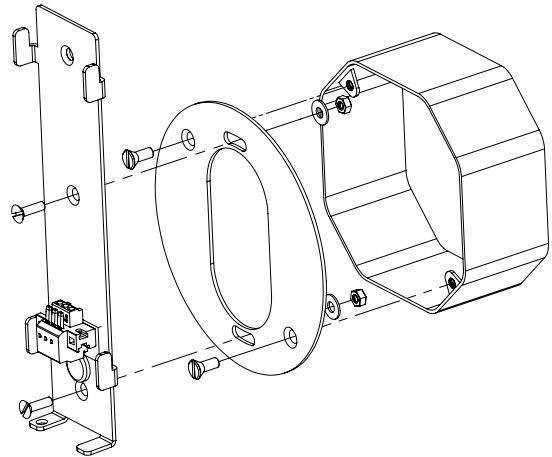

WALL LAMP HUBLOT 500

RÉFÉRENCE
WLHT500RC

DESCRIPTION
Body lamp patinates bronze - Protective varnish - Alabaster diffuser
120 VAC / 60hz / 24V

SPECIFICITY

SOURCES	strip LED 24V
LUMENS	700 lm
WATTS	11
WEIGHT (LBS)	14
CERTIFICATES	Class 2
STANDARD	LED CRI-Ra 98 120 VAC 50-60HZ DMMN Dry location Damp location
COLORS	2700K* 3000K 4000K
DIMMING	Triac* 0.10V Other

FIXING

* Standard setting

PATINAS

ALABASTER