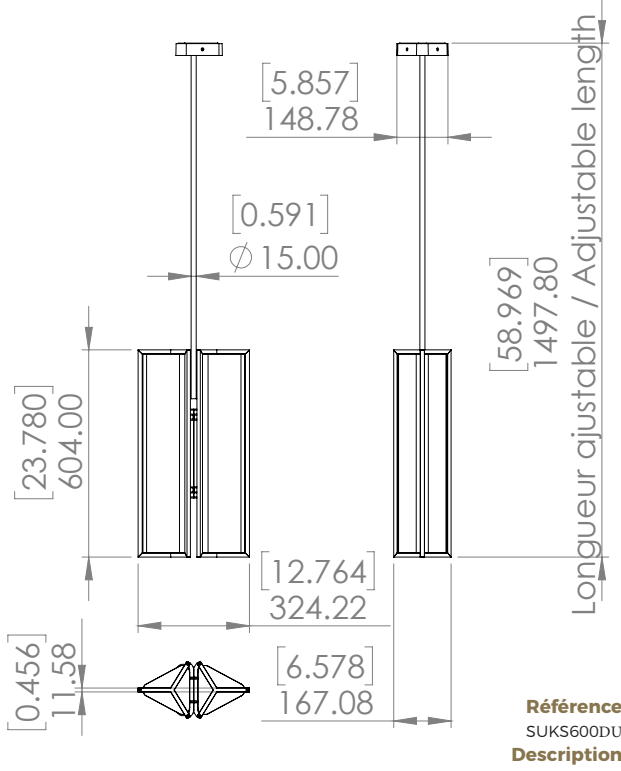

KHEOPS 600 DUO PENDANT

Kheops pendant 600

Design Kelly Boukobza

Référence
SUKS600DU
Description

Corps en bronze patiné - Vernis protecteur - Diffuseur en albâtre
110-120V / 50-60hz / 15V

Body lamp patinated bronze - Protective varnish - Alabaster diffuser
110-120V / 50-60hz / 15V

Spécificité

Specificity

Sources Lumens	LED MODULE
Lumens	3000 lm (nominal)
Watts	60
Poids kg (lbs) Weight	20 (44)
Certificats Certificates	 
Standard	    
Options	
Couleurs Colors	  
Variation Dimming	  