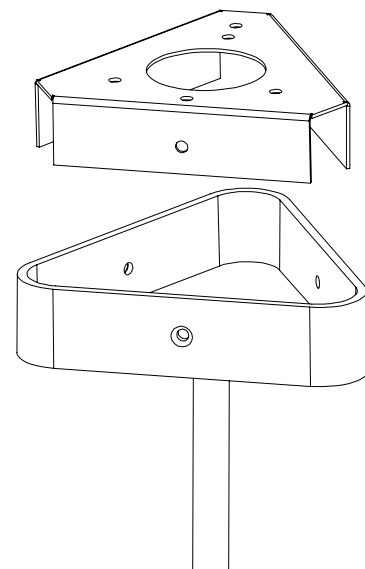

Fixation

Fixing