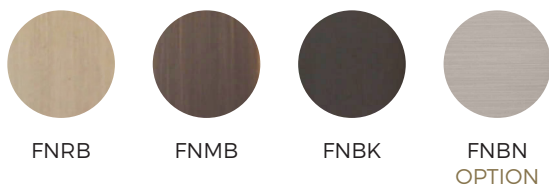

KHEOPS 600 DUO PENDANT

Kheops pendant 600

Design Kelly Boukobza

Référence
SUKS600DU
Description

Corps en bronze patiné - Vernis protecteur - Diffuseur en albâtre
110-120V / 50-60hz / 15V

Body lamp patinated bronze - Protective varnish - Alabaster diffuser
110-120V / 50-60hz / 15V

Spécificité

Specificity

Sources Lumens	LED MODULE
Lumens	3000 lm (nominal)
Watts	60
Poids kg (lbs) Weight	20 (44)
Certificats Certificates	 
Standard	    
Options	
Couleurs Colors	  
Variation Dimming	  

Fixation

Fixing

* Réglage atelier / Standard setting

Patines / Patinas

Albâtres / Alabasters