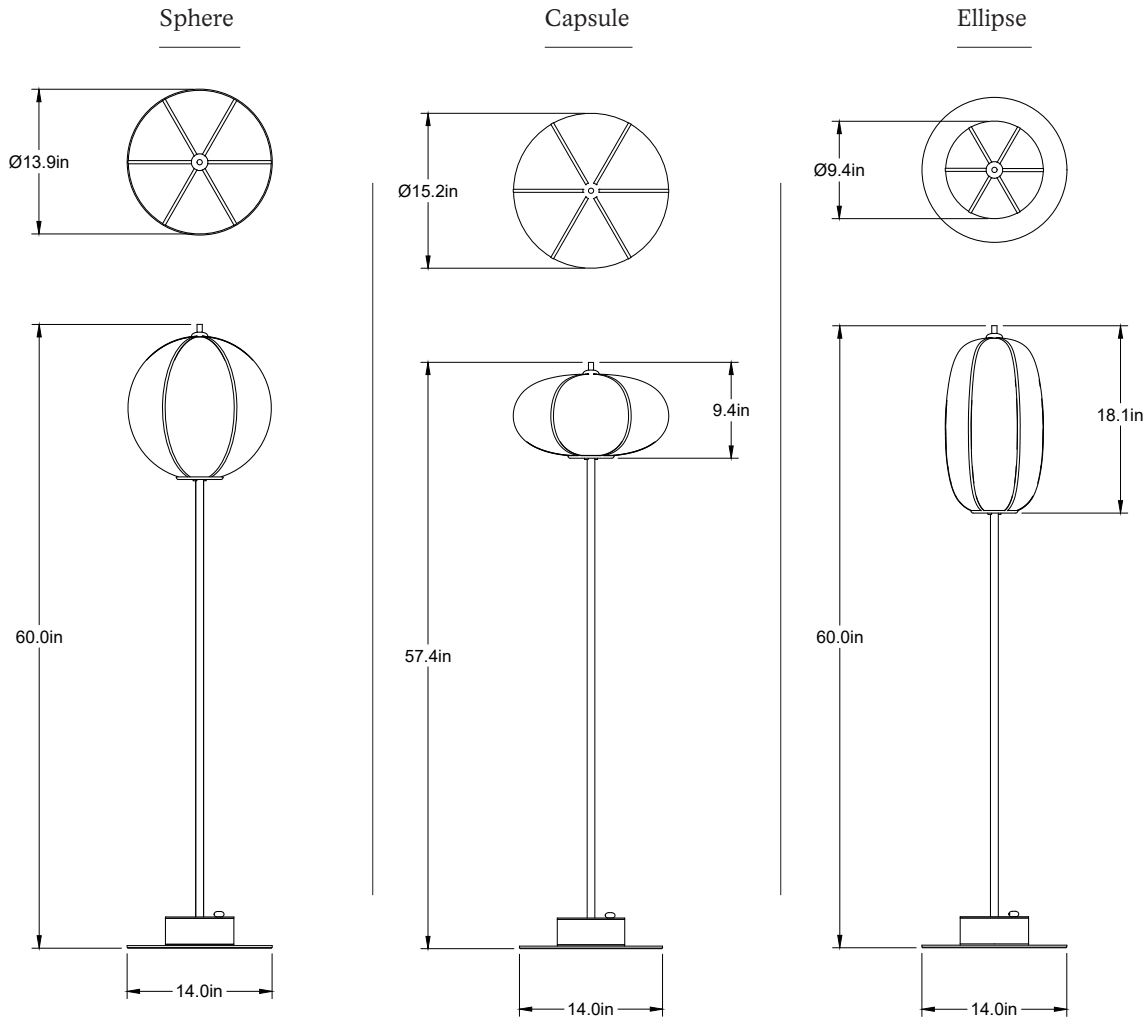

### Dimensions

Sphere: 14"D x 60"H

Capsule: 15.25"D x 60"H

Ellipse: 14"D x 57 3/8"H