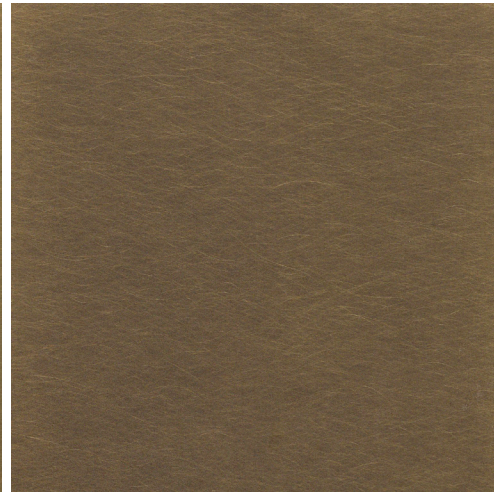

Antique Brass