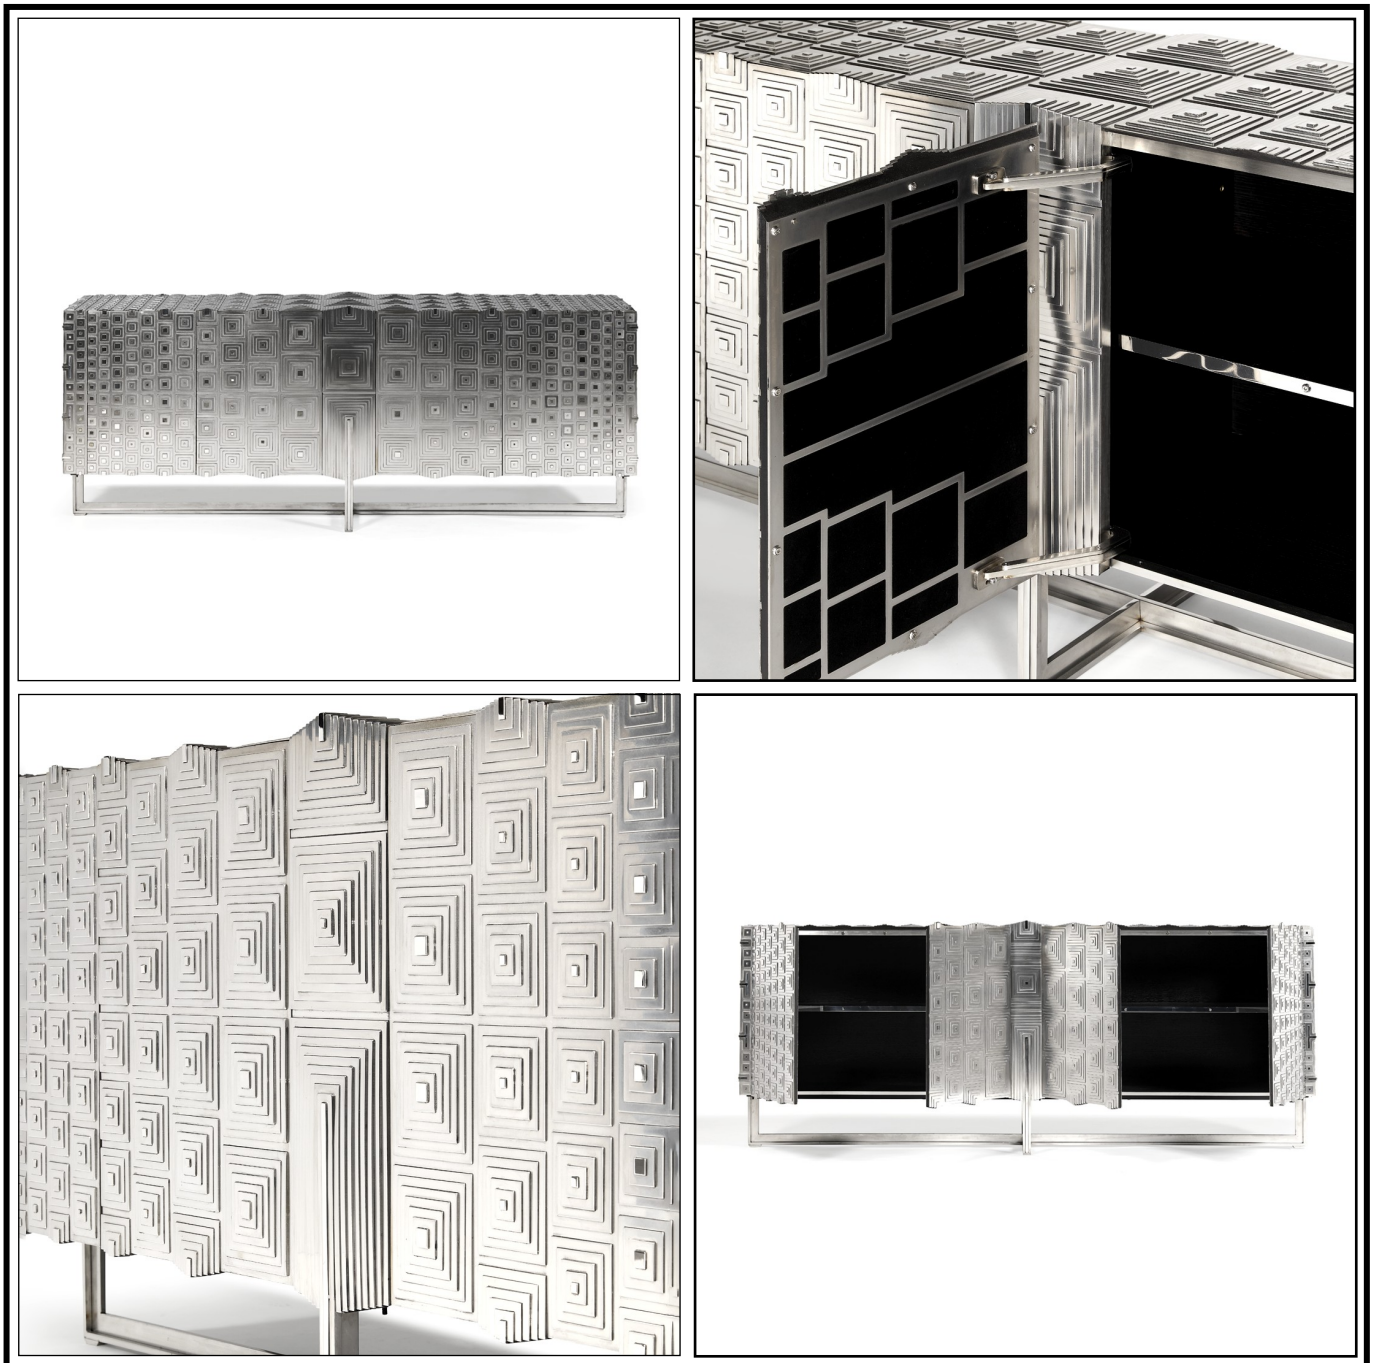

Erwan Boulloud 2025

207x46cm - h 83mm

## Enfilade Romanesco

Marqueterie d'inox poli

370 Enfilade Romanesco 2025